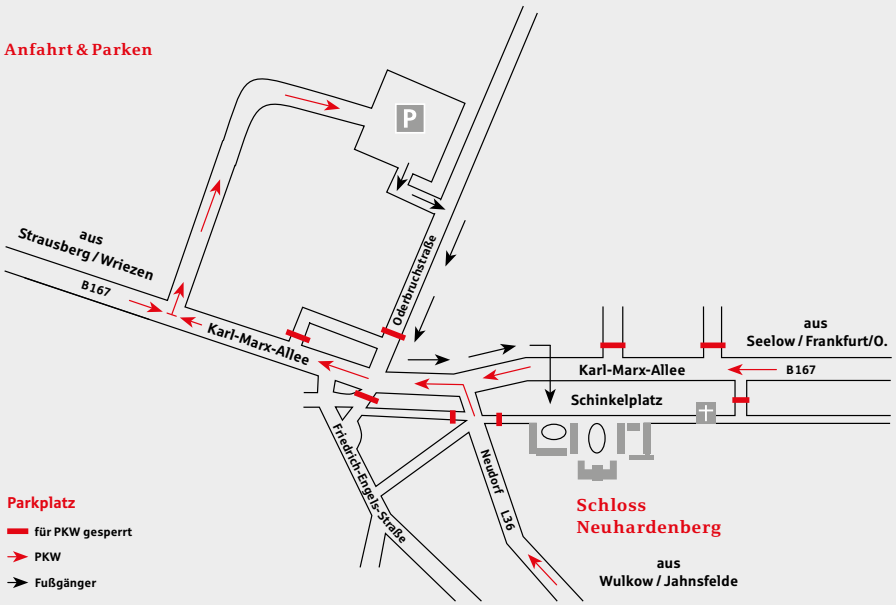

Anfahrt & Parken