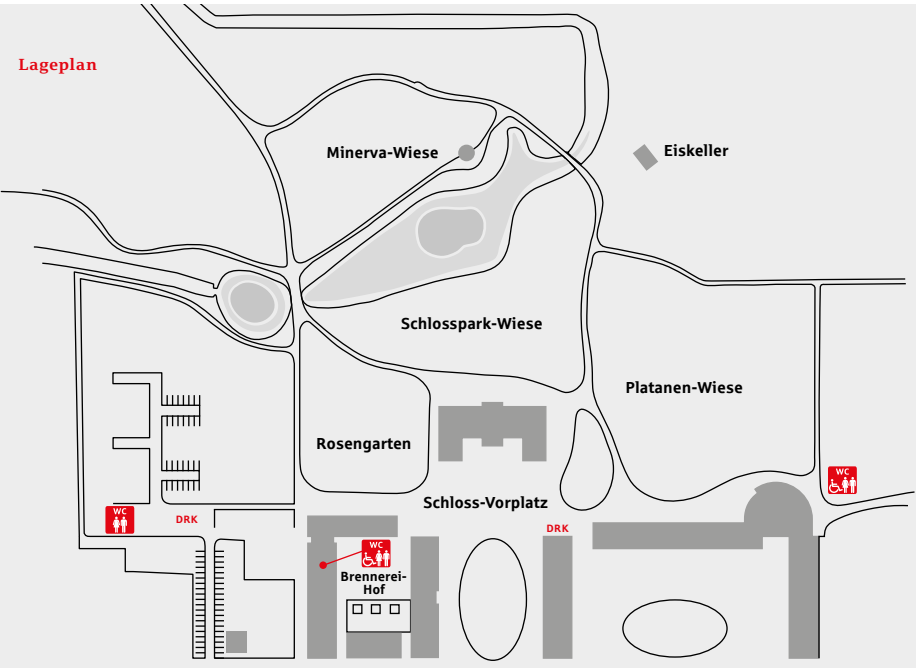

Lageplan

FOTOS: © FLORIAN GAERTNER, CIE. LOUXOR, MELANIE MAIER, MADEMOISELLE ORCHESTRA
DIE MEDIENPARTNER DER STIFTUNG SCHLOSS NEUHARDENBERG