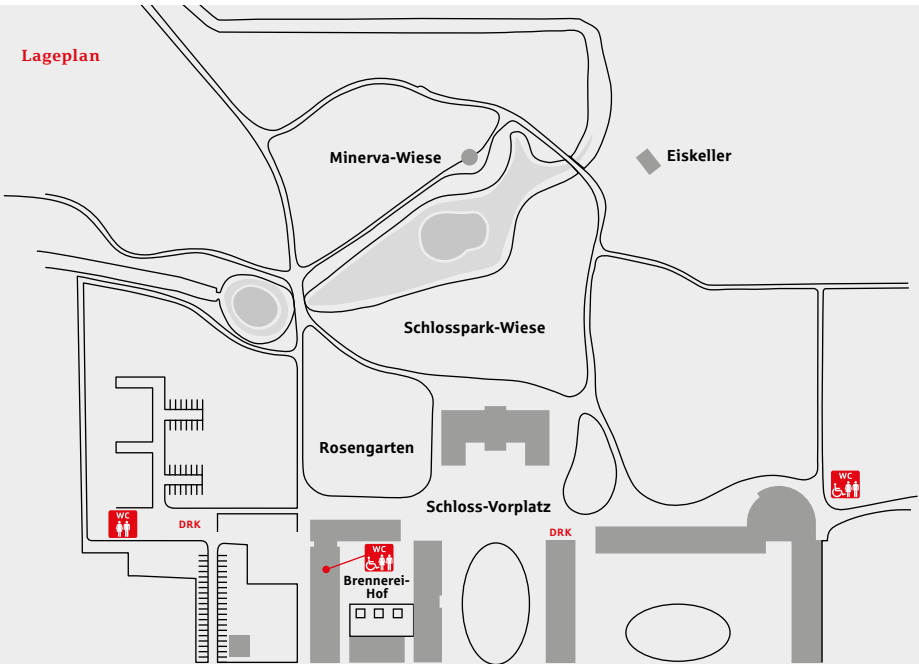

Lageplan

Die Medienpartner der Stiftung Schloss Neuhardenberg